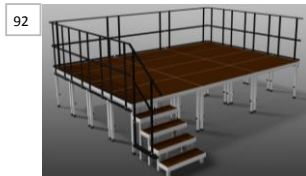

92 Bühnenelemente Stellfüße bis 90cm Bühnengröße

- Gastrokühlschrank
- Gastrokühlschrank
- Gastrokühlschrank

- 300l
- 350l
- 85l

Mobiler Spültisch

- mit Kaltwasseranschluss, Spülboy & Durchlauferhitzer und Abwasserpumpe
- Heizgebläse elektrisch
- Diverse Bar Einrichtungen, Cocktailgläser, Maßkrüge, Longdrinkgläser usw.