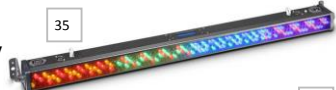

Lichttechnik & Effekte:

- 29 Movingheads Beam Spot Wash 10°-40° 3in1 durch Frostfilter auch perfekt zum beleuchten von großen Flächen
- 30 Movinghead Wash 19x15W RGBW Zoom 5°-60°
- 31 Movinghead 150W LED Smart Beam 2°!
- 32 LED Flat Multi Color Spot
- 33 Par 56 Lichtbar
- 34 Cameo Root Par 6 RGBWAUV
- 35 LED Sticks 1m
- 36 Stage Blinder Theater Scheinwerfer, Torblende 60°, Warmweis 3200K
- 39 Lichtsteuerpult Showdesigner 512
- 40 Showtec Infinity Chimp 100 inkl. 22" Touchscreen (erweiterbar auf 2. Touchscreen)

320W LED

19x15W RGBW

150W LED

229x 1/4W RGBA LEDS

4x300W

6x12W

252 LED RGBA

1300W

100W COB WW

DMX 512

DMX 1024