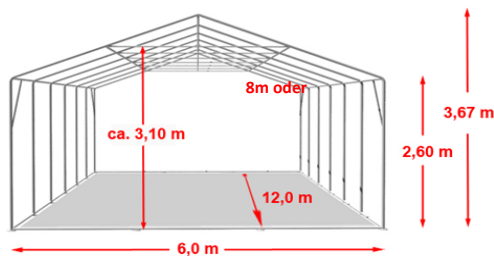

Mobiler Spültisch

- mit Kaltwasseranschluss, Spülboy & Durchlauferhitzer und Abwasserpumpe
- Heizgebläse elektrisch
- Diverse Bar Einrichtungen, Cocktailgläser, Maßkrüge, Longdrinkgläser usw.

auf Anfrage
18KW

- Molton 3m schwarz
- Bühnen Gaze
- Stehtische
- Biertischgarnituren
- Pagodenzelt zum auseinander Ziehen in 6x4m + 3x3m
- Partyzelt
- Profizelt Breite 6m Länge variabel in 8m oder 12m (Traufhöhe 2,6m; Gesamthöhe 3,67m)

auf Anfrage
bis 12 lfm
6x3m
10 Stk.
10 Stk.