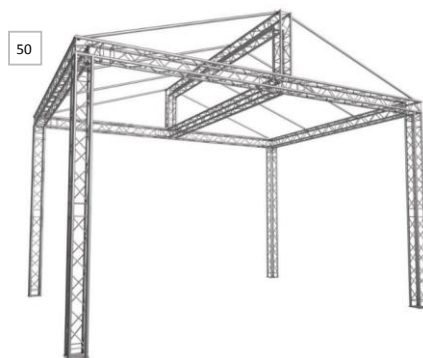

## Satteldachbühne 7x5m inkl. Bühne bis 0,90m Hoch

50