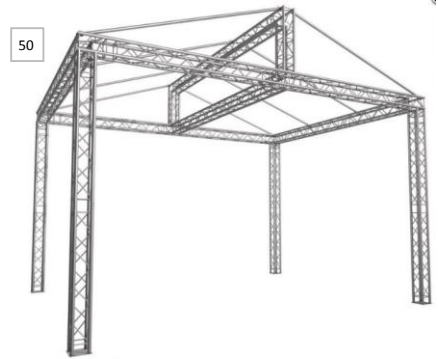

1200W HMI

Satteldachbühne 7x5m inkl. Bühne bis 0,90m Hoch

50

VideoTechnik:

- Beamer 2700 ANSI Lumen
- Beamer 6000 Ansi Lumen (auf Anfrage)
- 60 Roland V-8HD 8 Kanal Videomixer(inkl.Video Captur Card)
- Leinwand Ausziehbar
- LCD Display
- diverse Stream Kameras
- Videokabel Digital HDMI
- Visualisierungssoftware Modul8
- 110" 2,8m HD Videowall System Samsung (4x55" mit nur 3,5mm Stegbreite, 700mcd Helligkeit, Flugfähig)