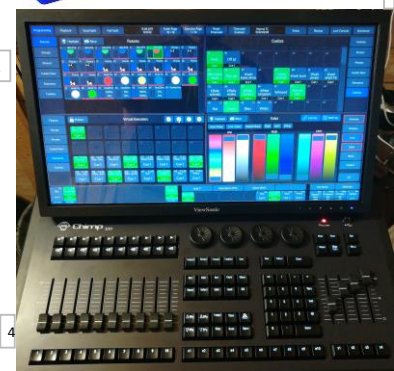

100W COB WW

DMX 512

DMX 1024

- 41 DMX Splitter aktiv
- 42 Antari Professioneller Hazer (kein Fazer!)
- 43 Nebelmaschine
- 44 Spiegelkugel 50cm
- 45 Dimmer DMX 4Kanal

1,5KW

inkl. Motor

Schuko 4x1000w

- 47 Stromverteilung 16A & 32A
- 48 Profiler 1200W HMI Zoom/ Iris / Farbmagazin / DMX