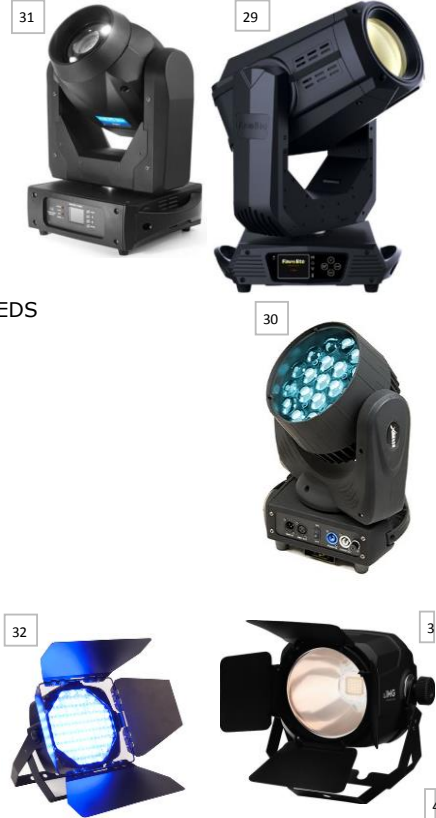

Lichttechnik & Effekte:

- 29 Movingheads Beam Spot Wash 10°-40° 3in1 durch Frostfilter auch perfekt zum beleuchten von großen Flächen
- 30 Movinghead Wash 19x15W RGBW Zoom 5°-60°
- 31 Movinghead 150W BSW LED 2°-28° (nur 12Kg)
- 32 LED Flat Multi Color Spot
- 33 Par 56 Lichtbar
- 34 LED Pars 56
- 35 LED Sticks 1m
- 36 Stage Blinder
- 37 Lichterkette (klassisch 10x25w :-)
- 38 Theater Scheinwerfer, Torblende 60°, Warmweis 3200K
- 39 Lichtsteuerpult Showdesigner 512
- 40 Showtec Infinity Chimp 100 inkl. 22" Touchscreen (erweiterbar auf 2. Touchscreen)

320W LED
19x15W RGBW
150W LED
229x 1/4W RGBA LEDS
4x300W
151 LEDs
252 LED RGBA
1300W