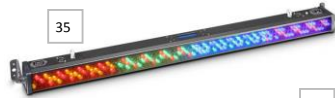

1. 33 Par 56 Lichtbar 4x300W

1. 34 LED Pars 56 151 LEDS